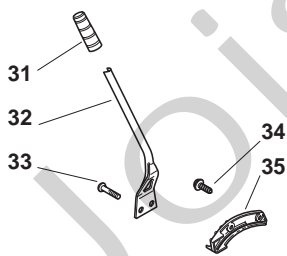

Utgåva Issue 2007- 12		Bildnr Picture No 1949B		TURBO 55S COMBI HJULUPPHÄNGNING TRANSMISSION		TURBO 55S COMBI WHEEL SUSPENSION TRANSMISSION		Sida Page 192	
Pos. Fig.	Antal/Quantity			Art nr Part No	Benämning	Description	Sats Kit	Anmärkning Notes	
	9230 -32	9286 -32							
21	2	2		22545160/0	Överfall	Clamp.....			
22	2	2		12735664/0	Skruv	Screw			
23	2	2		12604898/0	Starlock	Lock washer			
24	1	1		22446181/0	Fjäder.....	Spring			
25	2	2		22785153/0	Bussning	Bushing.....			
26	4	4		12735664/0	Skruv	Screw			
31	1	1		22399808/0	Handtag	Handgrip			
32	1	1		22321515/0	Höjdinst.spak.....	Height adjust lever			
33	2	2		12735661/0	Skruv	Screw			
34	2	2		12728300/0	Skruv	Screw			
35	1	1		22735563/0	Höjdinst.sektor	Height adjust sector			
225	1	1		81002847/0	Hjulaxel.....	Wheel axle.....			
226	2	2		22430210/0	Fjäder.....	Spring			
227	2	2		12521370/0	Bricka	Washer			
228	4	4		22122200/0	Kullager	Ball bearing			
229	2	2		81007351/0	Hjul	Wheel			
230	2	2		12521460/0	Bricka	Washer			
231	2	2		12735662/0	Skruv	Screw			
232	2	2		22110347/0	Navkapsel- grå	Hub cap- grey			
233	1	1		22033323/0	Höjdinst.stång	Height adjust rod			
234	1	1		81002823/0	Hjulaxel.....	Wheel axle.....			
235	2	2		22430215/0	Fjäder.....	Spring			
236	2	2		22600121/0	Hjulskydd.....	Wheel protection			
237	2	2		12521460/0	Bricka	Washer			
238	2	2		12735662/0	Skruv	Screw			
239	2	2		22570125/0	Drev	Pinion			
240	2	2		19216038/0	Lager	Bearing.....			
241	2	2		81007362/0	Hjul	Wheel			
242	2	2		22122201/0	Kullager	Ball bearing			
243	2	2		12521460/0	Bricka	Washer			
244	2	2		12735662/0	Skruv	Screw			
245	2	2		22110384/0	Navkapsel	Hub cap			
401	2	2		12000957/0	Låsring	Lock ring			
402	2	2		12520032/0	Bricka	Washer			
403	2	2		22160520/0	Skyddsbricka	Dust cover			
405	2	2		22076645/0	Kil	Key			
406	2	2		22170630/0	Distans	Spacer			
407	2	2		22753002/0	Stift	Pin			
408	2	2		12520032/0	Bricka	Washer			
409	2	2		19035152/0	Tätningarring	Seal ring			
412	1	1		12620310/0	• Stift	• Pin			
413	1	1		22601913/0	• Remskiva	• Belt pulley			
414	1	1		81003085/0	Transmission kpl	Transmission assy		Inkl. pos 412 - 413	
415	1	1		1111- 9167- 01	Drivrem	Belt			
416	1	1		22601918/0	Remskiva	Belt pulley			
417	1	1		12714312/0	Stift	Dowel pin			
418	1	1		22450434/0	Fjäder.....	Spring