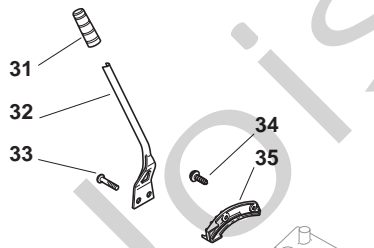

Utgåva Issue 2007- 12		Bildnr Picture No 1937A		TURBO 55S COMBI HJULUPPHÄNGNING TRANSMISSION		TURBO 55S COMBI WHEEL SUSPENSION TRANSMISSION		Sida Page 194	
Pos. Fig.	Antal/Quantity			Art nr Part No	Benämning	Description	Sats Kit	Anmärkning Notes	
	9230 -22	9286 -22							
21	2	2		22545160/0	Överfall	Clamp.....			
22	2	2		12735664/0	Skruv	Screw			
23	2	2		12604898/0	Starlock	Lock washer			
24	1	1		22446181/0	Fjäder.....	Spring			
25	2	2		22785153/0	Bussning	Bushing.....			
26	4	4		12735664/0	Skruv	Screw			
31	1	1		22399808/0	Handtag	Handgrip			
32	1	1		22321515/0	Höjdinst.spak.....	Height adjust lever			
33	2	2		12735661/0	Skruv	Screw			
34	2	2		12728300/0	Skruv	Screw			
35	1	1		22735563/0	Höjdinst.sektor	Height adjust sector			
275	1	1		81002825/0	Hjulaxel.....	Wheel axle.....			
276	2	2		22430210/0	Fjäder.....	Spring			
277	2	2		81007364/0	Hjul m.lager	Wheel w.bearings.....		Inkl. pos 278 - 279	
278	1	1		22160522/0	• Dammskydd	• Dust cover			
279	2	2		19216039/0	• Kullager	• Ball bearing			
280	2	2		12521460/0	Bricka	Washer.....			
281	2	2		12735662/0	Skruv	Screw			
282	2	2		22110379/0	Navkapsel	Hub cap.....			
283	1	1		22033324/0	Höjdinst.stång	Height adjust rod			
284	1	1		81002823/0	Hjulaxel.....	Wheel axle.....			
285	2	2		22170810/0	Distans	Spacer			
286	2	2		22430215/0	Fjäder.....	Spring			
287	2	2		22600127/0	Hjulskydd.....	Wheel protection.....			
288	2	2		22570126/0	Drev	Pinion.....			
289	2	2		81007368/0	Hjul m.lager	Wheel w.bearings.....		Inkl. pos 290 - 292	
290	8	8		12728210/0	• Skruv	• Screw			
291	1	1		22120108/0	• Ringdrev	• Ring gear			
292	2	2		19216038/0	• Lager	• Bearing			
293	2	2		22671655/0	Bricka	Washer.....			
294	2	2		12735592/0	Skruv	Screw			
295	2	2		22110380/0	Navkapsel	Hub cap.....			
401	2	2		12000957/0	Låsring	Lock ring.....			
402	2	2		12520032/0	Bricka	Washer.....			
403	2	2		22160520/0	Skyddsbricka.....	Dust cover.....			
405	2	2		22076645/0	Kil	Key			
406	2	2		22170630/0	Distans	Spacer			
407	2	2		22753002/0	Stift	Pin			
408	2	2		12520032/0	Bricka	Washer.....			
409	2	2		19035152/0	Tätningarring	Seal ring.....			
412	1	1		12620310/0	• Stift	• Pin.....			
413	1	1		22601913/0	• Remskiva	• Belt pulley			
414	1	1		81003085/0	Transmission kpl	Transmission assy			
415	1	1		1111-9167-01	Drivrem	Belt.....			
416	1	1		22601918/0	Remskiva.....	Belt pulley.....			
417	1	1		12714312/0	Stift.....	Dowel pin.....			
418	1	1		22450434/0	Fjäder.....	Spring