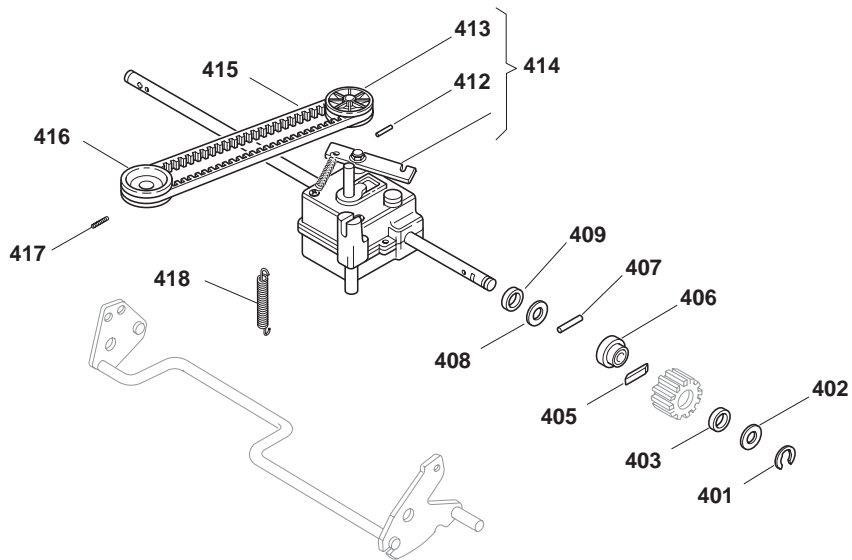

Utgåva Issue 2007- 12		Bildnr Picture No 1949B		TURBO 55S COMBI HJULUPPHÄNGNING TRANSMISSION		TURBO 55S COMBI WHEEL SUSPENSION TRANSMISSION		Sida Page 192	
Pos. Fig.	Antal/Quantity			Art nr Part No	Benämning	Description	Sats Kit	Anmärkning Notes	
	9230 -32	9286 -32							
21	2	2		22545160/0	Överfall	Clamp.....			
22	2	2		12735664/0	Skruv	Screw			
23	2	2		12604898/0	Starlock	Lock washer			
24	1	1		22446181/0	Fjäder.....	Spring			
25	2	2		22785153/0	Bussning	Bushing.....			
26	4	4		12735664/0	Skruv	Screw			
31	1	1		22399808/0	Handtag	Handgrip			
32	1	1		22321515/0	Höjdinst.spak.....	Height adjust lever			
33	2	2		12735661/0	Skruv	Screw			
34	2	2		12728300/0	Skruv	Screw			
35	1	1		22735563/0	Höjdinst.sektor	Height adjust sector			
225	1	1		81002847/0	Hjulaxel.....	Wheel axle.....			
226	2	2		22430210/0	Fjäder.....	Spring			
227	2	2		12521370/0	Bricka	Washer			
228	4	4		22122200/0	Kullager	Ball bearing			
229	2	2		81007351/0	Hjul	Wheel			
230	2	2		12521460/0	Bricka	Washer			
231	2	2		12735662/0	Skruv	Screw			
232	2	2		22110347/0	Navkapsel- grå	Hub cap- grey			
233	1	1		22033323/0	Höjdinst.stång	Height adjust rod			
234	1	1		81002823/0	Hjulaxel.....	Wheel axle.....			
235	2	2		22430215/0	Fjäder.....	Spring			
236	2	2		22600121/0	Hjulskydd.....	Wheel protection			
237	2	2		12521460/0	Bricka	Washer			
238	2	2		12735662/0	Skruv	Screw			
239	2	2		22570125/0	Drev	Pinion			
240	2	2		19216038/0	Lager	Bearing.....			
241	2	2		81007362/0	Hjul	Wheel			
242	2	2		22122201/0	Kullager	Ball bearing			
243	2	2		12521460/0	Bricka	Washer			
244	2	2		12735662/0	Skruv	Screw			
245	2	2		22110384/0	Navkapsel	Hub cap			
401	2	2		12000957/0	Låsring	Lock ring			
402	2	2		12520032/0	Bricka	Washer			
403	2	2		22160520/0	Skyddsbricka	Dust cover			
405	2	2		22076645/0	Kil	Key			
406	2	2		22170630/0	Distans	Spacer			
407	2	2		22753002/0	Stift	Pin			
408	2	2		12520032/0	Bricka	Washer			
409	2	2		19035152/0	Tätningarring	Seal ring			
412	1	1		12620310/0	• Stift	• Pin			
413	1	1		22601913/0	• Remskiva	• Belt pulley			
414	1	1		81003085/0	Transmission kpl	Transmission assy		Inkl. pos 412 - 413	
415	1	1		1111- 9167- 01	Drivrem	Belt			
416	1	1		22601918/0	Remskiva	Belt pulley			
417	1	1		12714312/0	Stift	Dowel pin			
418	1	1		22450434/0	Fjäder.....	Spring