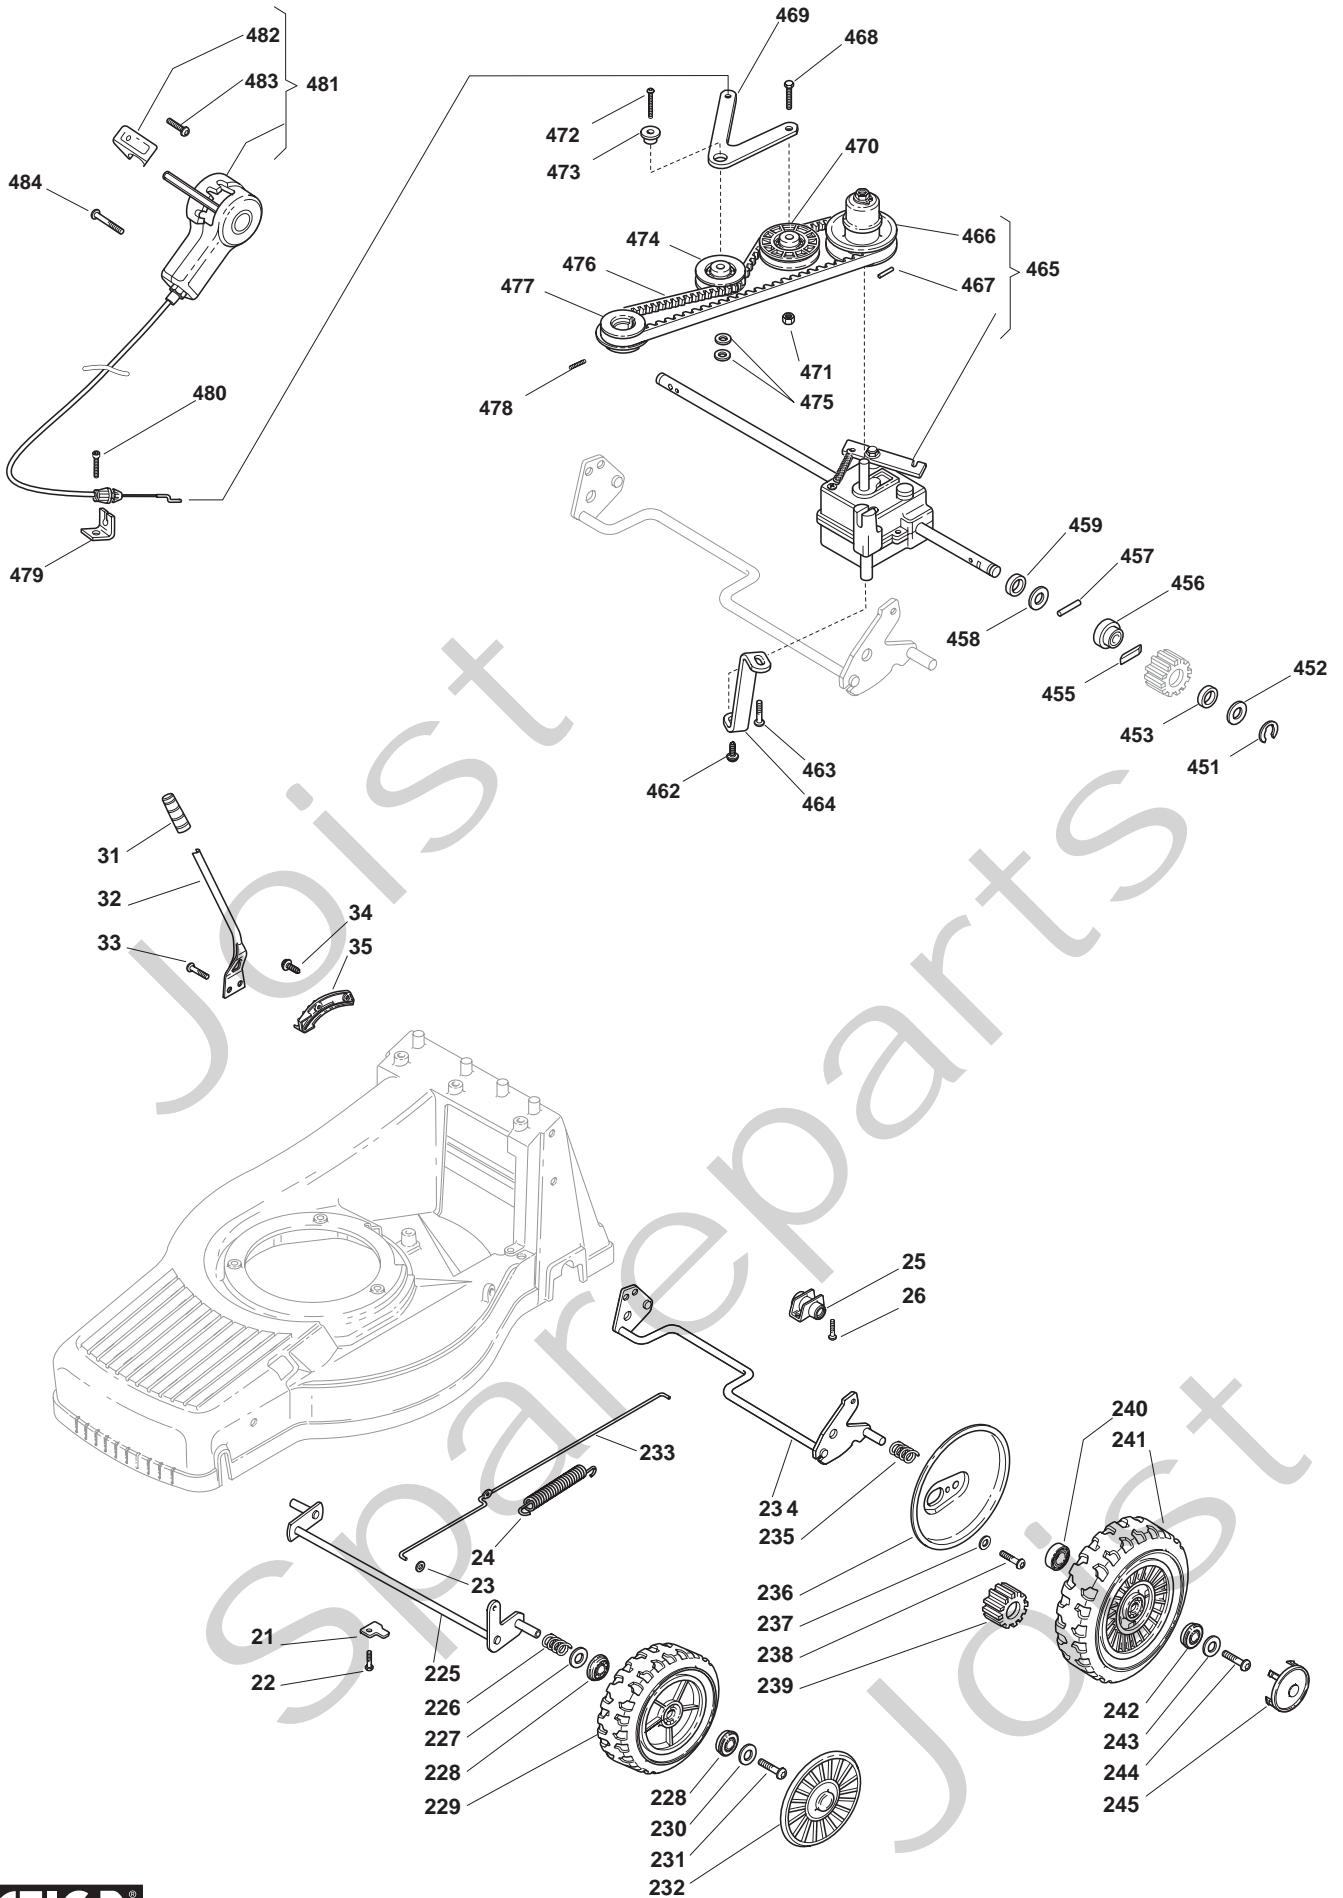

Utgåva Issue 2007- 12		Bildnr Picture No 1950B		TURBO 55 4SE COMBI HJULUPPHÄNGNING TRANSMISSION		TURBO 55 4SE COMBI WHEEL SUSPENSION TRANSMISSION		Sida Page 196	
Pos. Fig.	Antal/Quantity			Art nr Part No	Benämning	Description	Sats Kit	Anmärkning Notes	
	9438 -32	9498 -22							
21	2	2		22545160/0	Överfall	Clamp.....			
22	2	2		12735664/0	Skruv	Screw			
23	2	2		12604898/0	Starlock	Lock washer			
24	1	1		22446181/0	Fjäder.....	Spring			
25	2	2		22785153/0	Bussning	Bushing.....			
26	4	4		12735664/0	Skruv	Screw			
31	1	1		22399808/0	Handtag	Handgrip			
32	1	1		22321515/0	Höjdinst.spak.....	Height adjust lever			
33	2	2		12735661/0	Skruv	Screw			
34	2	2		12728300/0	Skruv	Screw			
35	1	1		22735563/0	Höjdinst.sektor	Height adjust sector			
225	1	1		81002847/0	Hjulaxel.....	Wheel axle.....			
226	2	2		22430210/0	Fjäder.....	Spring			
227	2	2		12521370/0	Bricka	Washer			
228	4	4		22122200/0	Kullager	Ball bearing			
229	2	2		81007351/0	Hjul	Wheel			
230	2	2		12521460/0	Bricka	Washer			
231	2	2		12735662/0	Skruv	Screw			
232	2	2		22110347/0	Navkapsel- grå	Hub cap- grey			
233	1	1		22033323/0	Höjdinst.stång	Height adjust rod			
234	1	1		81002823/0	Hjulaxel.....	Wheel axle.....			
235	2	2		22430215/0	Fjäder.....	Spring			
236	2	2		22600121/0	Hjulskydd.....	Wheel protection			
237	2	2		12521460/0	Bricka	Washer			
238	2	2		12735662/0	Skruv	Screw			
239	2	2		22570125/0	Drev	Pinion			
240	2	2		19216038/0	Lager	Bearing.....			
241	2	2		81007362/0	Hjul	Wheel			
242	2	2		22122201/0	Kullager	Ball bearing			
243	2	2		12521460/0	Bricka	Washer			
244	2	2		12735662/0	Skruv	Screw			
245	2	2		22110384/0	Navkapsel	Hub cap			
451	2	2		12000957/0	Låsring	Lock ring			
452	2	2		12520032/0	Bricka	Washer			
453	2	2		22160520/0	Skyddsbricka	Dust cover			
455	2	2		22076645/0	Kil	Key			
456	2	2		22170630/0	Distans	Spacer			
457	2	2		22753002/0	Stift	Pin			
458	2	2		12520032/0	Bricka	Washer			
459	2	2		19035152/0	Tätningring	Seal ring			
462	1	1		12728300/0	Skruv	Screw			
463	1	1		12735664/0	Skruv	Screw			
464	1	1		22778407/0	Fäste	Support			
465	1	1		81003086/0	Transmission kpl	Transmission assy			
466	1	1		22601916/0	• Variator	• Variator pulley		Inkl. pos 466 - 467	
467	1	1		12645700/0	• Stift	• Pin			
468	1	1		12674550/0	Skruv	Screw			
469	1	1		22320003/0	Arm	Lever			
470	1	1		22601914/0	Spännrulle	Tension roller			
471	1	1		12154510/0	Mutter	Nut			
472	1	1		12735669/0	Skruv	Screw			
473	1	1		22671656/0	Distans	Spacer			
474	1	1		22601915/0	Spännrulle	Tension roller			
475	2	2		12523040/0	Bricka	Washer			
476	1	1		1111- 9167- 01	Drivrem	Belt			
477	1	1		22601917/0	Remskiva.....	Belt pulley			
478	1	1		12714312/0	Stift	Dowel pin			
479	1	1		22806619/0	Fäste	Bracket			
480	1	1		12735664/0	Skruv	Screw			
481	1	1		81007098/0	Variatorreglage	Variator control			
482	1	1		22399809/0	• Knopp	• Knob		Inkl. pos 482 - 483	
483	2	2		12728300/0	• Skruv	• Screw			
484	2	2		12728702/0	Skruv	Screw