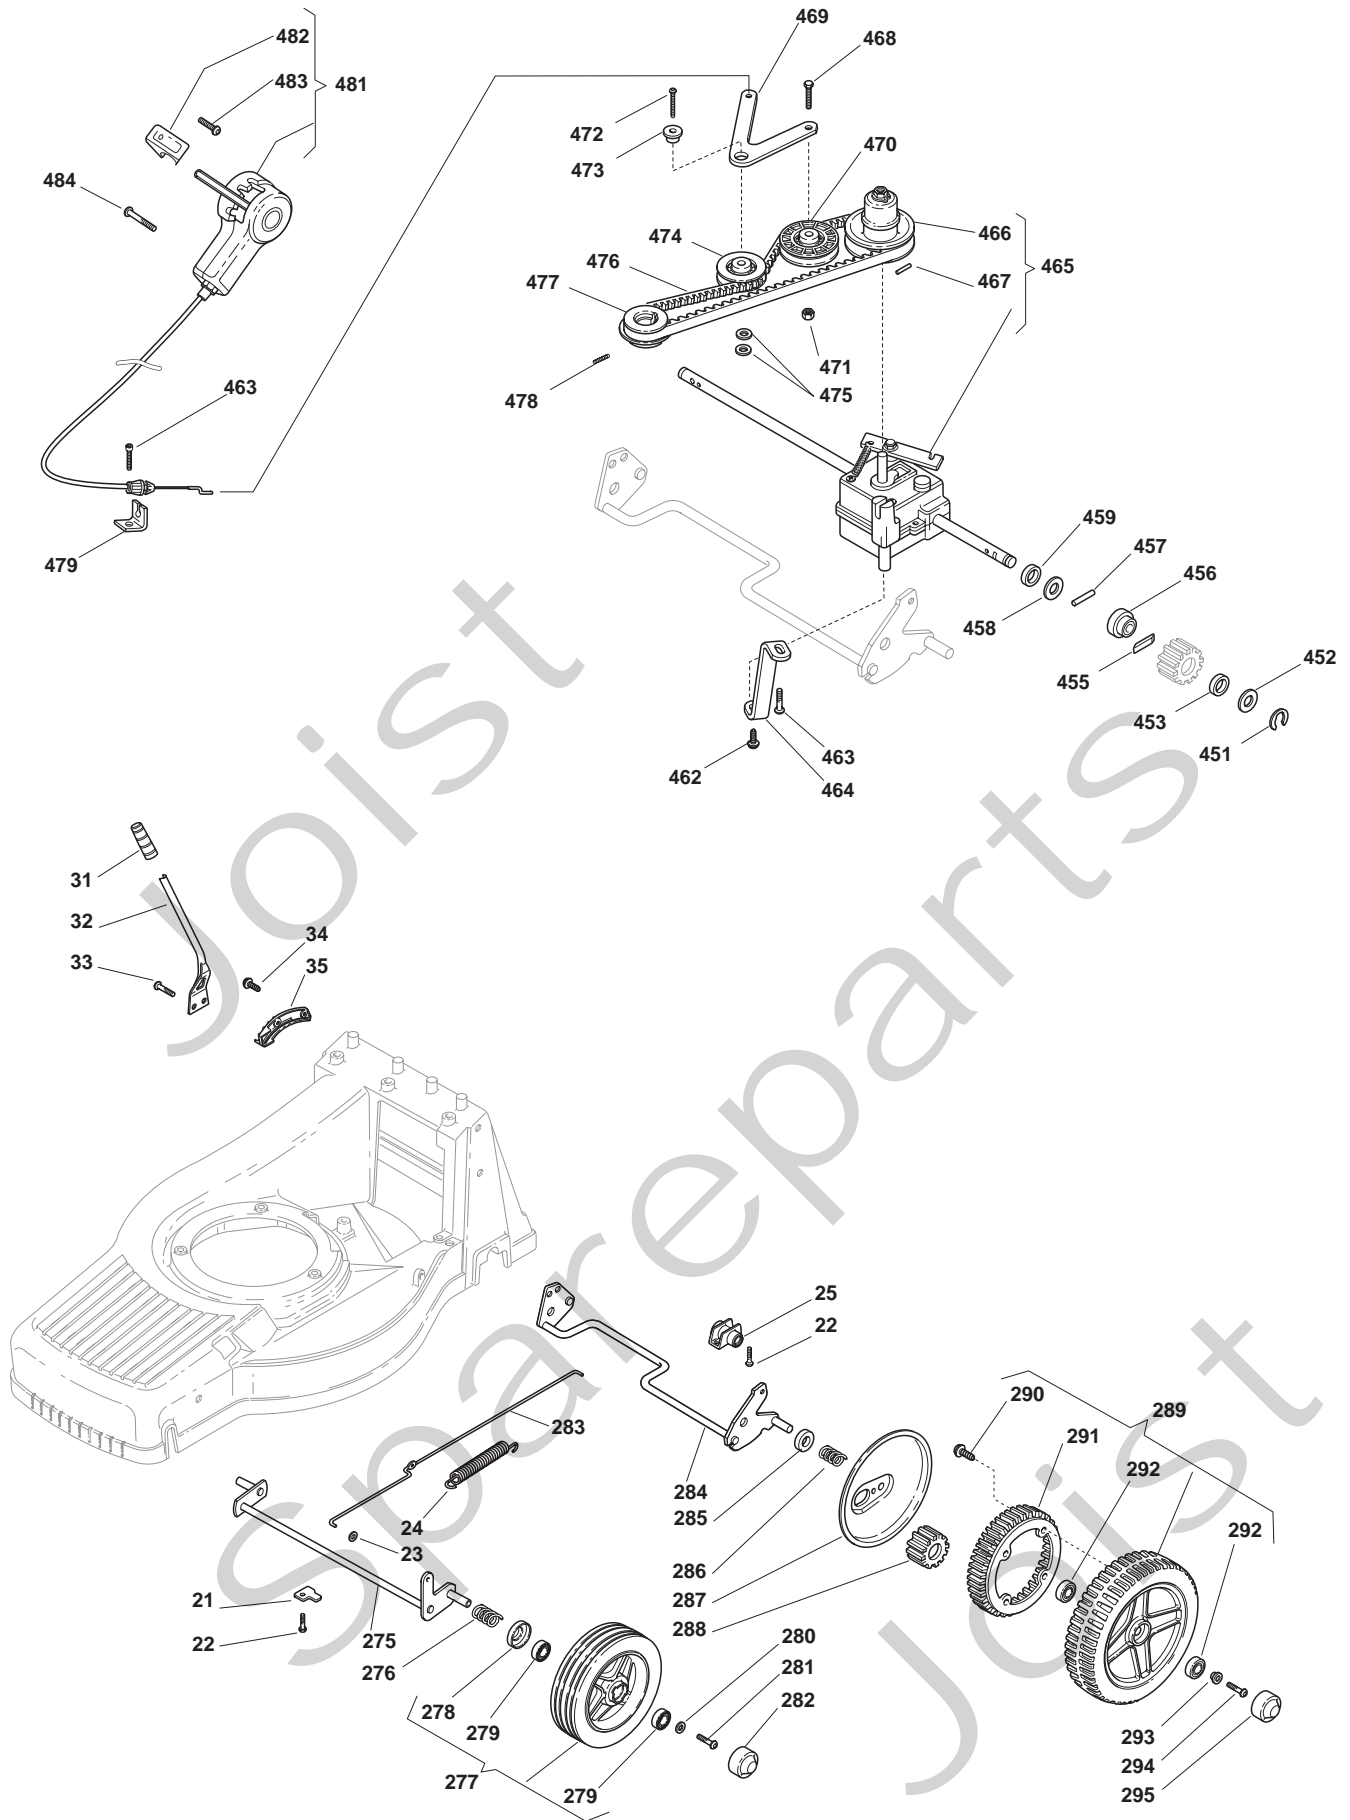

Utgåva Issue		Bildnr Picture No		TURBO 55 4SE COMBI HJULUPPHÄNGNING TRANSMISSION		TURBO 55 4SE COMBI WHEEL SUSPENSION TRANSMISSION		Sida Page	
2007- 12		1952A						198	
Pos. Fig.	Antal/Quantity				Art nr Part No	Benämning	Description	Sats Kit	Anmärkning Notes
	9438 -22								
21	2			22545160/0	Överfall	Clamp.....			
22	2			12735664/0	Skruv	Screw			
23	2			12604898/0	Starlock	Lock washer			
24	1			22446181/0	Fjäder.....	Spring			
25	2			22785153/0	Bussning	Bushing.....			
26	4			12735664/0	Skruv	Screw			
31	1			22399808/0	Handtag	Handgrip			
32	1			22321515/0	Höjdinst.spak.....	Height adjust lever			
33	2			12735661/0	Skruv	Screw			
34	2			12728300/0	Skruv	Screw			
35	1			22735563/0	Höjdinst.sektor	Height adjust sector			
275	1			81002825/0	Hjulaxel.....	Wheel axle.....			
276	2			22430210/0	Fjäder.....	Spring			
277	2			81007364/0	Hjul m.lager	Wheel w.bearings.....		Inkl. pos 278 - 279	
278	1			22160522/0	• Dammskydd	• Dust cover			
279	2			19216039/0	• Kullager	• Ball bearing			
280	2			12521460/0	Bricka	Washer			
281	2			12735662/0	Skruv	Screw			
282	2			22110379/0	Navkapsel	Hub cap			
283	1			22033324/0	Höjdinst.stång	Height adjust rod			
284	1			81002823/0	Hjulaxel.....	Wheel axle.....			
285	2			22170810/0	Distans	Spacer			
286	2			22430215/0	Fjäder.....	Spring			
287	2			22600127/0	Hjulskydd.....	Wheel protection.....			
288	2			22570126/0	Drev	Pinion.....			
289	2			81007368/0	Hjul m.lager	Wheel w.bearings.....		Inkl. pos 290 - 292	
290	4			12728210/0	• Skruv	• Screw			
291	1			22120108/0	• Ringdrev	• Ring gear			
292	2			19216038/0	• Lager	• Bearing			
293	2			22671655/0	Bricka	Washer			
294	2			12735592/0	Skruv	Screw			
295	2			22110380/0	Navkapsel	Hub cap			
451	2			12000957/0	Låsring	Lock ring			
452	2			12520032/0	Bricka	Washer			
453	2			22160520/0	Skyddsbricka.....	Dust cover.....			
455	2			22076645/0	Kil	Key			
456	2			22170630/0	Distans	Spacer			
457	2			22753002/0	Stift.....	Pin			
459	2			19035152/0	Tätningring	Seal ring			
462	1			12728300/0	Skruv	Screw			
463	1			12735664/0	Skruv	Screw			
464	1			22778407/0	Fäste	Support			
465	1			81003086/0	Transmission kpl	Transmission assy		Inkl. pos 466 - 467	
466	1			22601916/0	• Variator	• Variator pulley			
467	1			12645700/0	• Stift	• Pin			
468	1			12674550/0	Skruv	Screw			
469	1			22320003/0	Arm	Lever			
470	1			22601914/0	Spännrulle	Tension roller			
471	1			12154510/0	Mutter.....	Nut			
472	1			12735669/0	Skruv	Screw			
473	1			22671656/0	Distans	Spacer			
474	1			22601915/0	Spännrulle	Tension roller			
475	2			12523040/0	Bricka	Washer			
476	1			1111-9167-01	Drivrem	Belt			
477	1			22601917/0	Remskiva.....	Belt pulley			
478	1			12714312/0	Stift.....	Dowel pin			
479	1			22806619/0	Fäste	Bracket			
480	1			12735664/0	Skruv	Screw			
481	1			81007098/0	Variatorreglage	Variator control		Inkl. pos 482 - 483	
482	1			22399809/0	• Knopp	• Knob			
483	2			12728300/0	• Skruv	• Screw			
484	2			12728702/0	Skruv	Screw