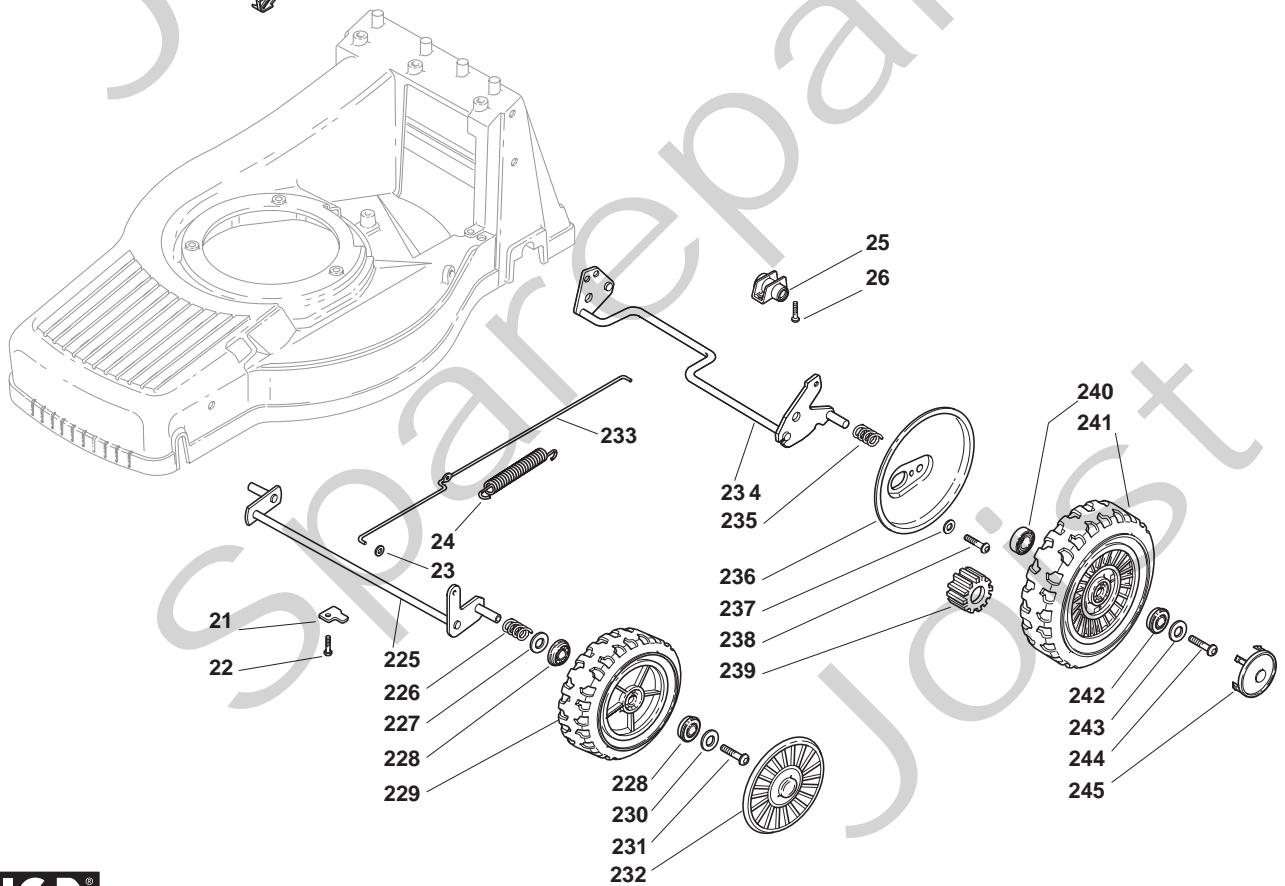

Utgåva Issue 2007- 12		Bildnr Picture No 1949B		TURBO 55S COMBI HJULUPPHÄNGNING TRANSMISSION		TURBO 55S COMBI WHEEL SUSPENSION TRANSMISSION		Sida Page 192	
Pos. Fig.	Antal/Quantity			Art nr Part No	Benämning	Description	Sats Kit	Anmärkning Notes	
	9230 -32	9286 -32							
21	2	2		22545160/0	Överfall	Clamp.....			
22	2	2		12735664/0	Skruv	Screw			
23	2	2		12604898/0	Starlock	Lock washer			
24	1	1		22446181/0	Fjäder.....	Spring			
25	2	2		22785153/0	Bussning	Bushing.....			
26	4	4		12735664/0	Skruv	Screw			
31	1	1		22399808/0	Handtag	Handgrip			
32	1	1		22321515/0	Höjdinst.spak.....	Height adjust lever			
33	2	2		12735661/0	Skruv	Screw			
34	2	2		12728300/0	Skruv	Screw			
35	1	1		22735563/0	Höjdinst.sektor	Height adjust sector			
225	1	1		81002847/0	Hjulaxel.....	Wheel axle.....			
226	2	2		22430210/0	Fjäder.....	Spring			
227	2	2		12521370/0	Bricka	Washer			
228	4	4		22122200/0	Kullager	Ball bearing			
229	2	2		81007351/0	Hjul	Wheel			
230	2	2		12521460/0	Bricka	Washer			
231	2	2		12735662/0	Skruv	Screw			
232	2	2		22110347/0	Navkapsel- grå	Hub cap- grey			
233	1	1		22033323/0	Höjdinst.stång	Height adjust rod			
234	1	1		81002823/0	Hjulaxel.....	Wheel axle.....			
235	2	2		22430215/0	Fjäder.....	Spring			
236	2	2		22600121/0	Hjulskydd.....	Wheel protection			
237	2	2		12521460/0	Bricka	Washer			
238	2	2		12735662/0	Skruv	Screw			
239	2	2		22570125/0	Drev	Pinion			
240	2	2		19216038/0	Lager	Bearing.....			
241	2	2		81007362/0	Hjul	Wheel			
242	2	2		22122201/0	Kullager	Ball bearing			
243	2	2		12521460/0	Bricka	Washer			
244	2	2		12735662/0	Skruv	Screw			
245	2	2		22110384/0	Navkapsel	Hub cap			
401	2	2		12000957/0	Låsring	Lock ring			
402	2	2		12520032/0	Bricka	Washer			
403	2	2		22160520/0	Skyddsbricka	Dust cover			
405	2	2		22076645/0	Kil	Key			
406	2	2		22170630/0	Distans	Spacer			
407	2	2		22753002/0	Stift	Pin			
408	2	2		12520032/0	Bricka	Washer			
409	2	2		19035152/0	Tätningarring	Seal ring			
412	1	1		12620310/0	• Stift	• Pin			
413	1	1		22601913/0	• Remskiva	• Belt pulley			
414	1	1		81003085/0	Transmission kpl	Transmission assy		Inkl. pos 412 - 413	
415	1	1		1111- 9167- 01	Drivrem	Belt			
416	1	1		22601918/0	Remskiva	Belt pulley			
417	1	1		12714312/0	Stift	Dowel pin			
418	1	1		22450434/0	Fjäder.....	Spring