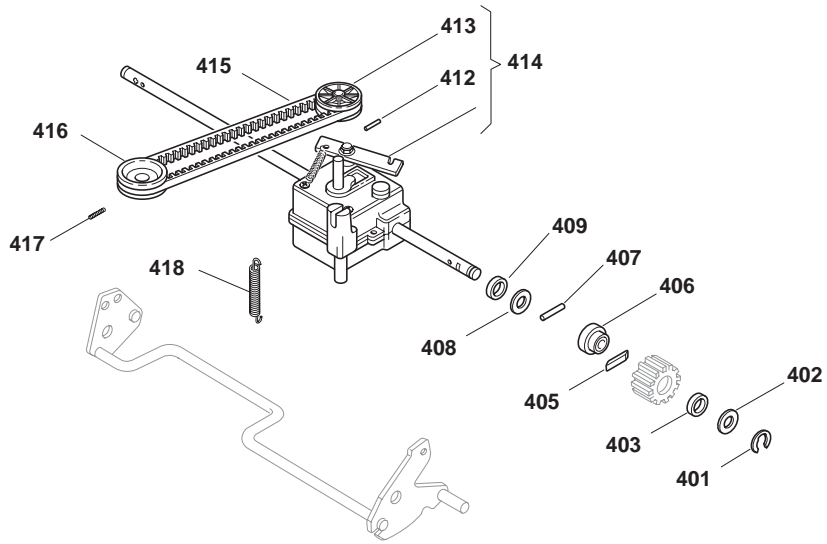

Utgåva Issue 2007- 12		Bildnr Picture No 1937A		TURBO 55S COMBI HJULUPPHÄNGNING TRANSMISSION		TURBO 55S COMBI WHEEL SUSPENSION TRANSMISSION		Sida Page 194	
Pos. Fig.	Antal/Quantity			Art nr Part No	Benämning	Description	Sats Kit	Anmärkning Notes	
	9230 -22	9286 -22							
21	2	2		22545160/0	Överfall	Clamp.....			
22	2	2		12735664/0	Skruv	Screw			
23	2	2		12604898/0	Starlock	Lock washer			
24	1	1		22446181/0	Fjäder.....	Spring			
25	2	2		22785153/0	Bussning	Bushing.....			
26	4	4		12735664/0	Skruv	Screw			
31	1	1		22399808/0	Handtag	Handgrip			
32	1	1		22321515/0	Höjdinst.spak.....	Height adjust lever			
33	2	2		12735661/0	Skruv	Screw			
34	2	2		12728300/0	Skruv	Screw			
35	1	1		22735563/0	Höjdinst.sektor	Height adjust sector			
275	1	1		81002825/0	Hjulaxel.....	Wheel axle.....			
276	2	2		22430210/0	Fjäder.....	Spring			
277	2	2		81007364/0	Hjul m.lager	Wheel w.bearings.....		Inkl. pos 278 - 279	
278	1	1		22160522/0	• Dammskydd	• Dust cover			
279	2	2		19216039/0	• Kullager	• Ball bearing			
280	2	2		12521460/0	Bricka	Washer.....			
281	2	2		12735662/0	Skruv	Screw			
282	2	2		22110379/0	Navkapsel	Hub cap.....			
283	1	1		22033324/0	Höjdinst.stång	Height adjust rod			
284	1	1		81002823/0	Hjulaxel.....	Wheel axle.....			
285	2	2		22170810/0	Distans	Spacer			
286	2	2		22430215/0	Fjäder.....	Spring			
287	2	2		22600127/0	Hjulskydd.....	Wheel protection.....			
288	2	2		22570126/0	Drev	Pinion.....			
289	2	2		81007368/0	Hjul m.lager	Wheel w.bearings.....		Inkl. pos 290 - 292	
290	8	8		12728210/0	• Skruv	• Screw			
291	1	1		22120108/0	• Ringdrev	• Ring gear			
292	2	2		19216038/0	• Lager	• Bearing			
293	2	2		22671655/0	Bricka	Washer.....			
294	2	2		12735592/0	Skruv	Screw			
295	2	2		22110380/0	Navkapsel	Hub cap.....			
401	2	2		12000957/0	Låsring	Lock ring.....			
402	2	2		12520032/0	Bricka	Washer.....			
403	2	2		22160520/0	Skyddsbricka.....	Dust cover.....			
405	2	2		22076645/0	Kil	Key			
406	2	2		22170630/0	Distans	Spacer			
407	2	2		22753002/0	Stift	Pin			
408	2	2		12520032/0	Bricka	Washer.....			
409	2	2		19035152/0	Tätningarring	Seal ring.....			
412	1	1		12620310/0	• Stift	• Pin.....			
413	1	1		22601913/0	• Remskiva	• Belt pulley			
414	1	1		81003085/0	Transmission kpl	Transmission assy			
415	1	1		1111-9167-01	Drivrem	Belt.....			
416	1	1		22601918/0	Remskiva.....	Belt pulley.....			
417	1	1		12714312/0	Stift.....	Dowel pin.....			
418	1	1		22450434/0	Fjäder.....	Spring