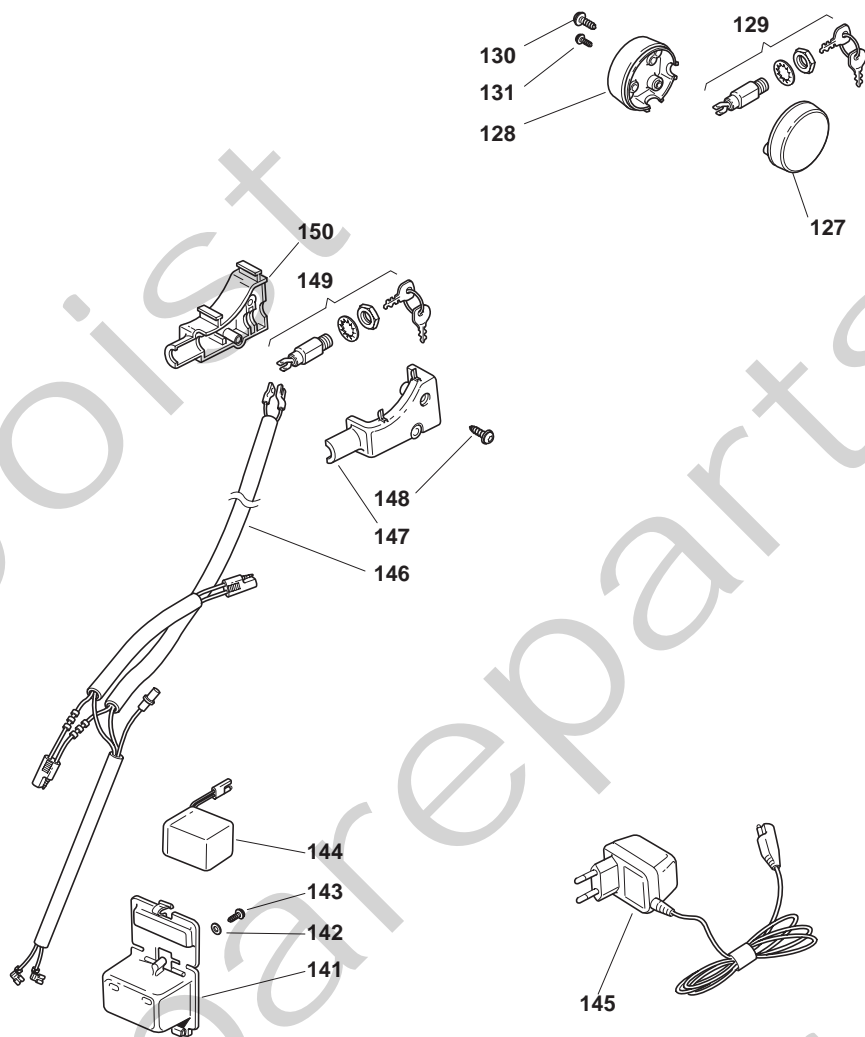

Utgåva Issue 2007- 12		Bildnr Picture No 1948A		TURBO 55SE COMBI TURBO 55 4SE COMBI ELSTART		TURBO 55SE COMBI TURBO 55 4SE COMBI ELECTRIC START		Sida Page 200	
Pos. Fig.	Antal/Quantity			Art nr Part No	Benämning	Description	Sats Kit	Anmärkning Notes	
	9438 -22 -32	9498 -22	9498 -82						
127			1	22722801/0	Lock.....	Cover			
128			1	22722800/0	Hus	Housing			
129			1	18450050/0	Tändningslås	Switch			
130			2	12728702/0	Skruv	Screw			
131			1	12728691/0	Skruv	Screw			
141	1	1	1	22109533/0	Batterilåda	Battery box.....			
142	1	1	1	12523040/0	Bricka	Washer			
143	1	1	1	12728691/0	Skruv	Screw			
144	1	1	1	18120052/0	Batteri	Battery			
145	1	1	1	18204120/0	Batteriladdare	Battery charger			
145	1	1	1	18204121/0	Batteriladdare	Battery charger		UK- special	
146	1	1	1	18204195/0	Kablage.....	Cable harness			
147	1	1		22722805/1	Lock.....	Cover			
148	1	1		12728300/0	Skruv	Screw			
149	1	1		18450050/0	Tändningslås	Switch			
150	1	1		22722804/1	Hus.....	Housing