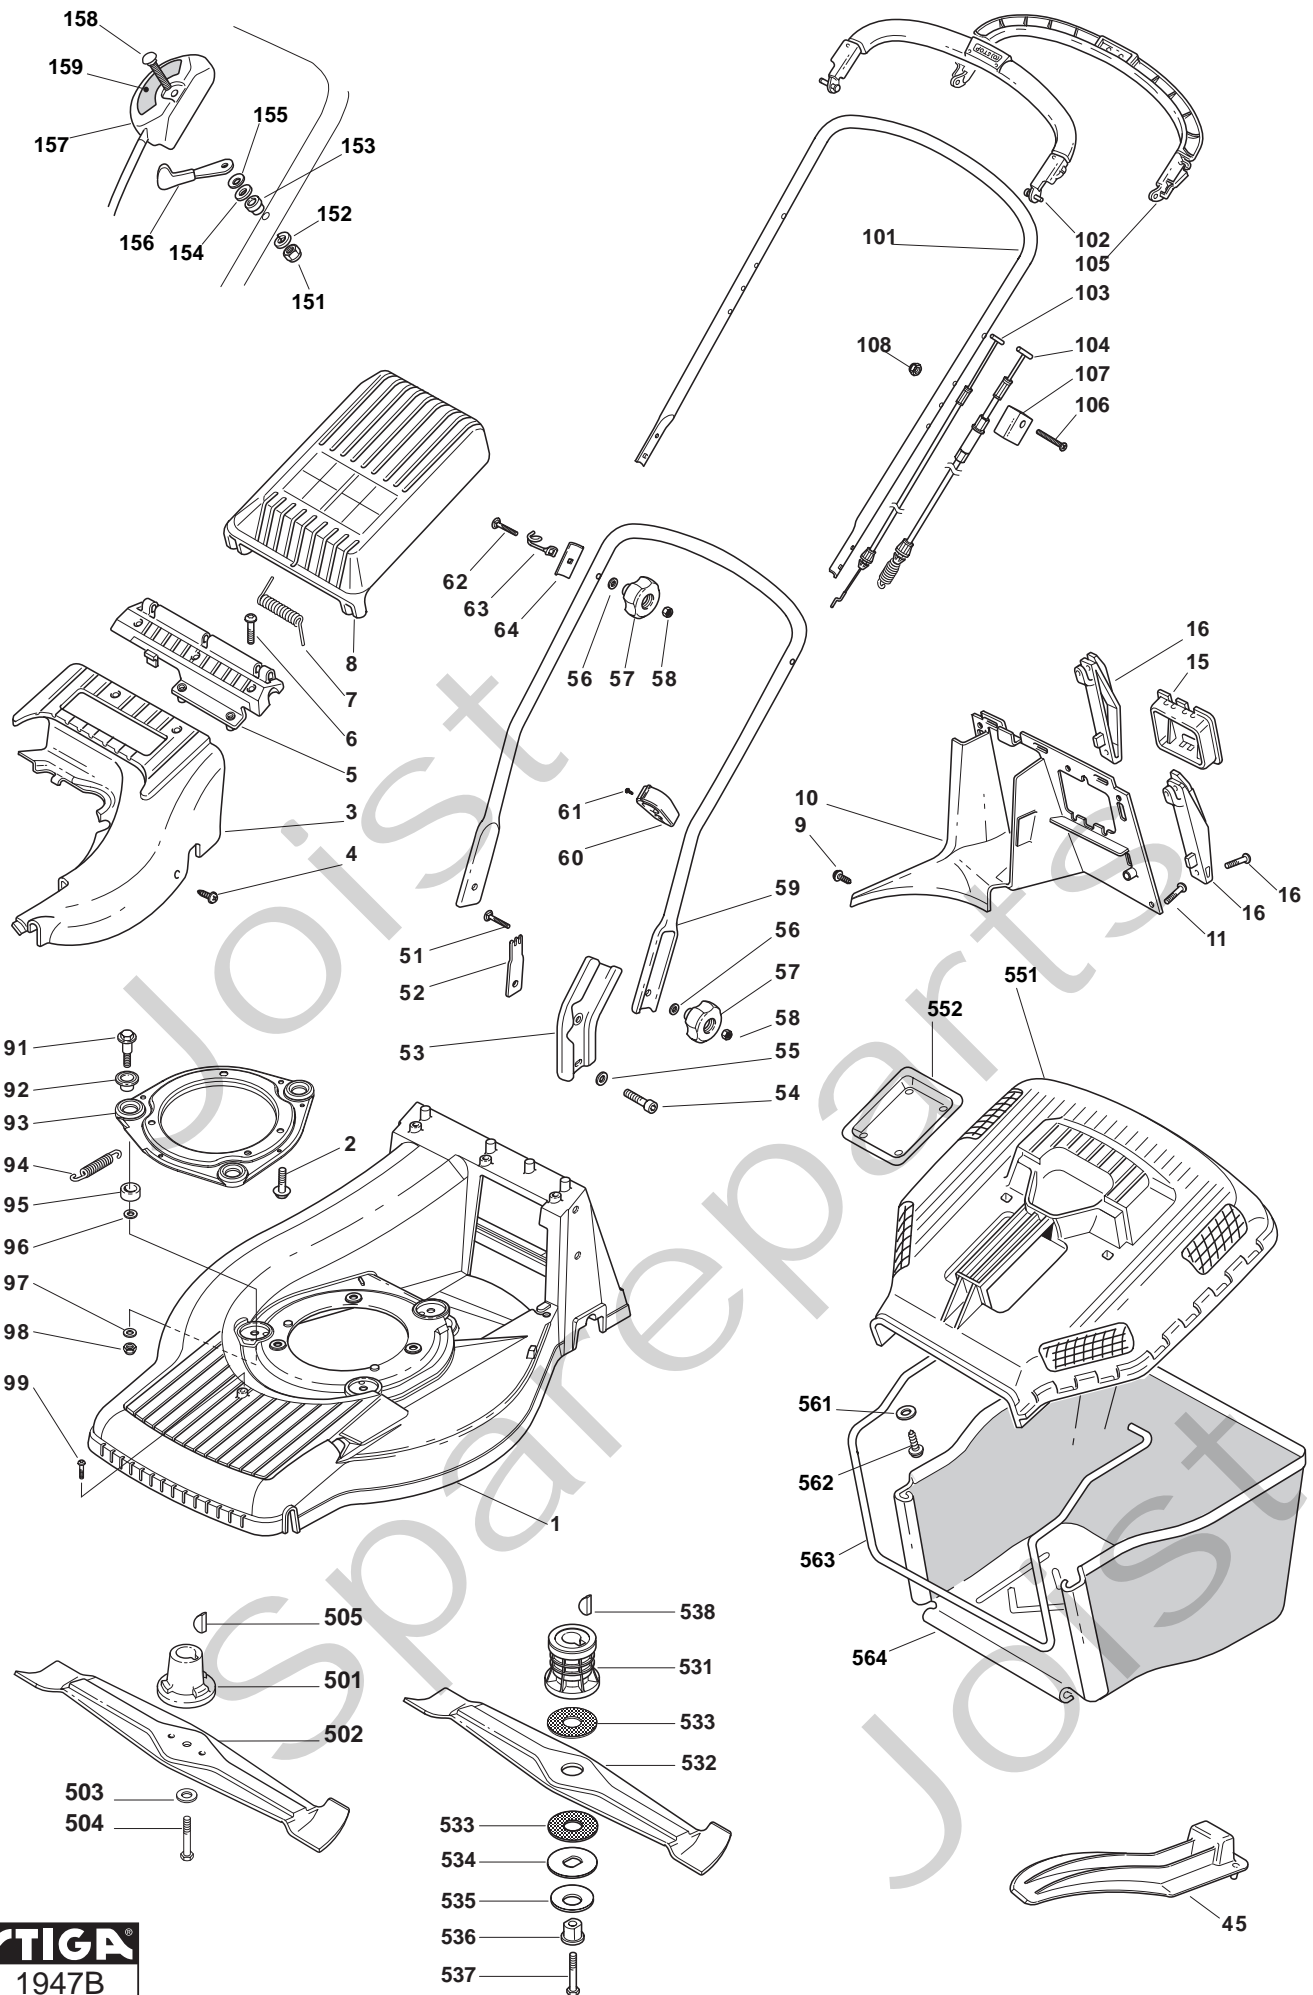

Genuine Spare Parts

Spareparts
Joist

Utgåva Issue 2007- 12		Bildnr Picture No 1947B		TURBO 55S COMBI CHASSI STYRE		TURBO 55S COMBI CHASSIS HANDLE		Sida Page 188	
Pos. Fig.	Antal/Quantity				Art nr Part No	Benämning	Description	Sats Kit	Anmärkning Notes
	9230 -22 -32	9438 -22 -32	9286 -22 -32	9498 -22					
1				1	81002660/0	Chassi- gul.....	Chassis- yellow		
1	1	1	1		81002663/0	Chassi- grå.....	Chassis- grey		
2	3	3	3		12735108/0	Skruv	Screw		
3	1	1	1		22060154/0	Kåpa- gul	Cover- yellow		
4	3	3	3		12728300/0	Skruv	Screw		
5	1	1	1		22785157/0	Luckfäste- gul	Support- yellow		
6	3	3	3		12735664/0	Skruv	Screw		
7	1	1	1		22450443/0	Fjäder.....	Spring		
8	1	1	1		22600069/1	Lucka- gul	Stone guard		
9	1	1	1		12728300/0	Skruv	Screw		
10	1	1	1		22108277/0	Bakstam.....	Rear conveyor.....		
11	3	3	3		12735664/0	Skruv	Screw		
15	1		1		22109531/0	Lock.....	Cover		
16	1	1	1		81008658/1	Fäste kpl	Attachments assy.....		
45	1	1	1		22140232/0	Mulchplugg	Mulch plug		
51	2	2	2		12820655/0	Skruv	Screw		
52	1	1	1		22551635/0	Platta	Plate		
53	2	2	2		22778405/0	Styrfäste	Handle support		
54	2	2	2		12760515/0	Skruv	Screw		
55	2	2	2		12521350/0	Bricka	Washer.....		
56	4	4	4		12521350/0	Bricka	Washer.....		
57	4	4	4		22399810/0	Lås ratt	Locking knob		
58	4	4	4		12361005/0	Mutter.....	Nut		
59				1	81006613/0	Styre- underdel, svart	Handle- lower, black		
59	1	1	1		81006631/0	Styre- underdel, gul	Handle- lower, yellow		
60	1	1	1		22192001/0	Kabelhållare	Cable holder		
61	1	1	1		12728691/0	Skruv	Screw		
62	2	2	2		12820655/0	Skruv	Screw		
63	1	1	1		22430311/0	Ögla	Eyelink		
64	2	2	2		22545137/0	Förstärkning	Reinforcement.....		
91	3	3	3		22524329/0	Bult	Bolt		
92	3	3	3		22672201/0	Bricka	Washer.....		
93				1	22207225/0	Fläns- svart	Flange- black		
93	1	1	1		81207221/1	Fläns- gul	Flange- yellow		
94	1	1	1		22450445/0	Fjäder.....	Spring		
95	3	3	3		22250012/0	Dämpement	Rubber damper		
96	3	3	3		22671651/0	Bricka	Washer.....		
97	3	3	3		12523060/0	Bricka	Washer.....		
98	3	3	3		12155000/0	Mutter.....	Nut		
99	1	1	1		12735661/0	Skruv	Screw		
101				1	81006618/1	Styre- överdel, svart.....	Handle- upper, black.....		
101	1	1	1		81006632/1	Styre- överdel, gul	Handle- upper, yellow		
102	1	1	1		81003298/1	Reglagebygel	Control lever		
103				1	81000687/0	Motorbromswire.....	Engine brake cable		B&S- motor
103	1	1	1		81000688/0	Motorbromswire.....	Engine brake cable		G&P, Honda- motor
104	1	1	1		81000697/0	Kopplingswire.....	Clutch cable		
105	1	1	1		81003297/1	Reglagebygel- drivning	Control lever- drive.....		
106	1	1	1		12727783/0	Skruv	Screw		
107	1	1	1		22551640/0	Wirefäste	Wire bracket.....		
108	1	1	1		12154510/0	Mutter.....	Nut		
151	1				12291000/0	Mutter.....	Nut		
152	1				12581500/0	Låsbricka	Washer.....		
153	1				22171005/0	Distans	Spacer.....		
154	1				12521360/0	Bricka	Washer.....		
155	1				12508100/0	Låsbricka	Washer.....		
156	1				81007279/1	Gasarm.....	Throttle lever.....		
157	1				81007080/0	Gaswire	Throttle cable		
158	1				12815000/0	Skruv	Screw		
159	1				14361404/0	Dekal	Label		
501				1	1111- 9070- 01	Knivfäste.....	Blade holder		
502				1	1111- 9091- 01	Kniv	Blade		
503				1	12530140/0	Bricka	Washer.....		
504				1	12735698/0	Skruv	Screw		