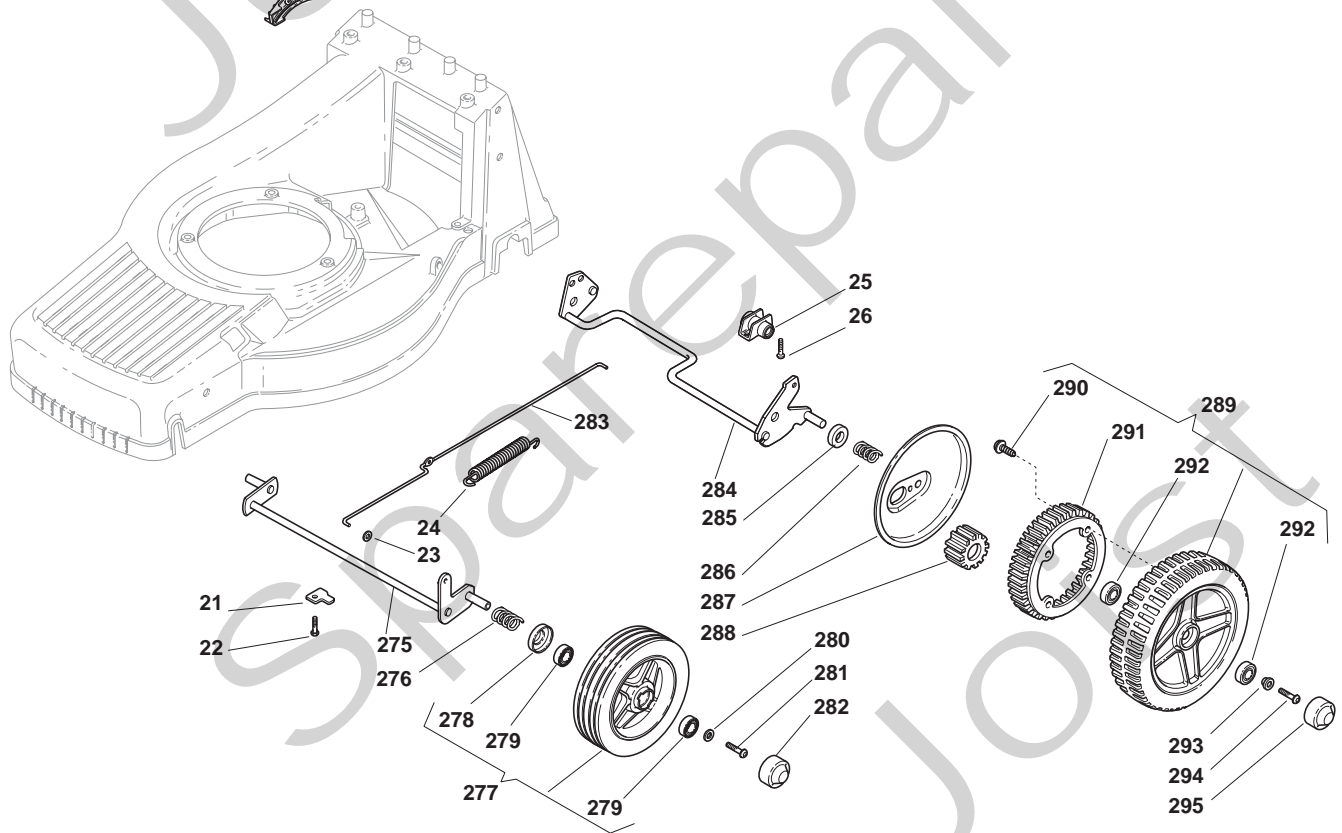

Utgåva Issue 2007- 12		Bildnr Picture No 1937A		TURBO 55S COMBI HJULUPPHÄNGNING TRANSMISSION		TURBO 55S COMBI WHEEL SUSPENSION TRANSMISSION		Sida Page 194	
Pos. Fig.	Antal/Quantity			Art nr Part No	Benämning	Description	Sats Kit	Anmärkning Notes	
	9230 -22	9286 -22							
21	2	2		22545160/0	Överfall	Clamp.....			
22	2	2		12735664/0	Skruv	Screw			
23	2	2		12604898/0	Starlock	Lock washer			
24	1	1		22446181/0	Fjäder.....	Spring			
25	2	2		22785153/0	Bussning	Bushing.....			
26	4	4		12735664/0	Skruv	Screw			
31	1	1		22399808/0	Handtag	Handgrip			
32	1	1		22321515/0	Höjdinst.spak.....	Height adjust lever			
33	2	2		12735661/0	Skruv	Screw			
34	2	2		12728300/0	Skruv	Screw			
35	1	1		22735563/0	Höjdinst.sektor	Height adjust sector			
275	1	1		81002825/0	Hjulaxel.....	Wheel axle.....			
276	2	2		22430210/0	Fjäder.....	Spring			
277	2	2		81007364/0	Hjul m.lager	Wheel w.bearings.....		Inkl. pos 278 - 279	
278	1	1		22160522/0	• Dammskydd	• Dust cover			
279	2	2		19216039/0	• Kullager	• Ball bearing			
280	2	2		12521460/0	Bricka	Washer.....			
281	2	2		12735662/0	Skruv	Screw			
282	2	2		22110379/0	Navkapsel	Hub cap.....			
283	1	1		22033324/0	Höjdinst.stång	Height adjust rod			
284	1	1		81002823/0	Hjulaxel.....	Wheel axle.....			
285	2	2		22170810/0	Distans	Spacer			
286	2	2		22430215/0	Fjäder.....	Spring			
287	2	2		22600127/0	Hjulskydd.....	Wheel protection.....			
288	2	2		22570126/0	Drev	Pinion.....			
289	2	2		81007368/0	Hjul m.lager	Wheel w.bearings.....		Inkl. pos 290 - 292	
290	8	8		12728210/0	• Skruv	• Screw			
291	1	1		22120108/0	• Ringdrev	• Ring gear			
292	2	2		19216038/0	• Lager	• Bearing			
293	2	2		22671655/0	Bricka	Washer.....			
294	2	2		12735592/0	Skruv	Screw			
295	2	2		22110380/0	Navkapsel	Hub cap.....			
401	2	2		12000957/0	Låsring	Lock ring.....			
402	2	2		12520032/0	Bricka	Washer.....			
403	2	2		22160520/0	Skyddsbricka.....	Dust cover.....			
405	2	2		22076645/0	Kil	Key			
406	2	2		22170630/0	Distans	Spacer			
407	2	2		22753002/0	Stift	Pin			
408	2	2		12520032/0	Bricka	Washer.....			
409	2	2		19035152/0	Tätningarring	Seal ring.....			
412	1	1		12620310/0	• Stift	• Pin.....			
413	1	1		22601913/0	• Remskiva	• Belt pulley			
414	1	1		81003085/0	Transmission kpl	Transmission assy			
415	1	1		1111-9167-01	Drivrem	Belt.....			
416	1	1		22601918/0	Remskiva.....	Belt pulley.....			
417	1	1		12714312/0	Stift.....	Dowel pin.....			
418	1	1		22450434/0	Fjäder.....	Spring